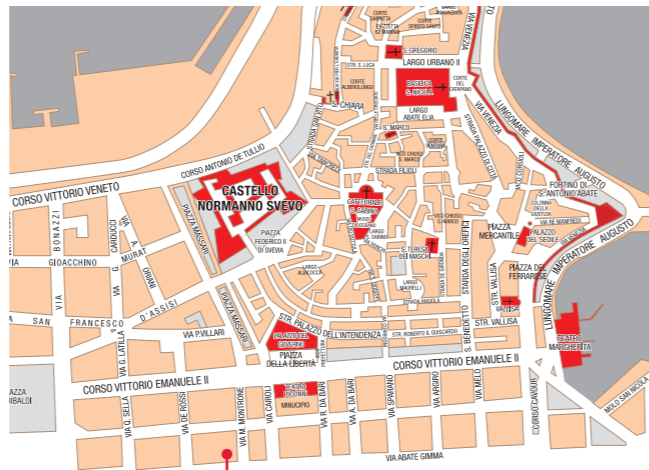

TARIFE DEI CORSI

Corsi di lingua e cultura: 270 € (pagabili in due rate di 135 €) per un ciclo di 40 ore

Corsi di francese on line: 590 €

Corsi di conversazione: 160 € (pagabili in due rate di 80 €) per un ciclo di 27 ore

Corsi per ragazzi: 120 € per un ciclo di 20 ore

Corsi individuali: 300 € per un ciclo di 10 ore

Corsi intensivi estivi: 210 € per un ciclo di 30 ore

Atelier tematici: 120 € per un ciclo di 20 ore

I CORSI SONO RISERVATI AI SOCI DELL'ALLIANCE FRANÇAISE

La quota associativa annuale è di 15 €. Il pagamento dei corsi per ogni sessione è anticipato. È possibile effettuarlo in due rate. Il materiale didattico è incluso nel costo del corso.

70122 Bari
Via Marchese di Montrone, 39
Tel/Fax 080.5210017
info@afbari.it
www.alliancefrba.it

orari di apertura:
dal Lunedì al Venerdì
dalle ore 11 alle 13
e dalle ore 17 alle 20

Park & Ride

- Navetta A (fermata piazza Massari): 2 minuti a piedi
- Navetta C (fermata Corso Cavour): 5 minuti a piedi

Alliance Française
Bari

Il Francese un'opportunità per il tuo futuro

2019 · 2020

- Corsi di **lingua**
- Certificazioni **DEL F-DALF, TCF**
- Eventi **culturali**
- Aggiornamento **didattico**
- Centro di **documentazione**

Alliance Française
Bari

un marchio di qualità

Creata nel 1883, l'Alliance Française promuove la lingua francese e le culture francofone nel mondo tramite la sua rete internazionale. Oggi presente in ben 132 paesi, su 5 continenti, con 800 associazioni, l'Alliance française accoglie ogni anno più di 450 000 studenti nei suoi corsi di lingua e circa 6 milioni di spettatori ai suoi eventi culturali.

L'Associazione Culturale Italo Francese – Alliance Française di Bari è stata fondata nel 1955 con la missione di attuare qualsiasi iniziativa intesa ad incrementare la migliore reciproca conoscenza e la maggiore cordiale amicizia fra l'Italia e la Francia.

Un altro sguardo sulla **lingua** e la **cultura** francese

- Un'accoglienza di qualità
- Corsi di lingua su misura
- Certificazioni ufficiali DEL F-DALF, TCF
- Un programma culturale e pedagogico
- Progetti per e con voi